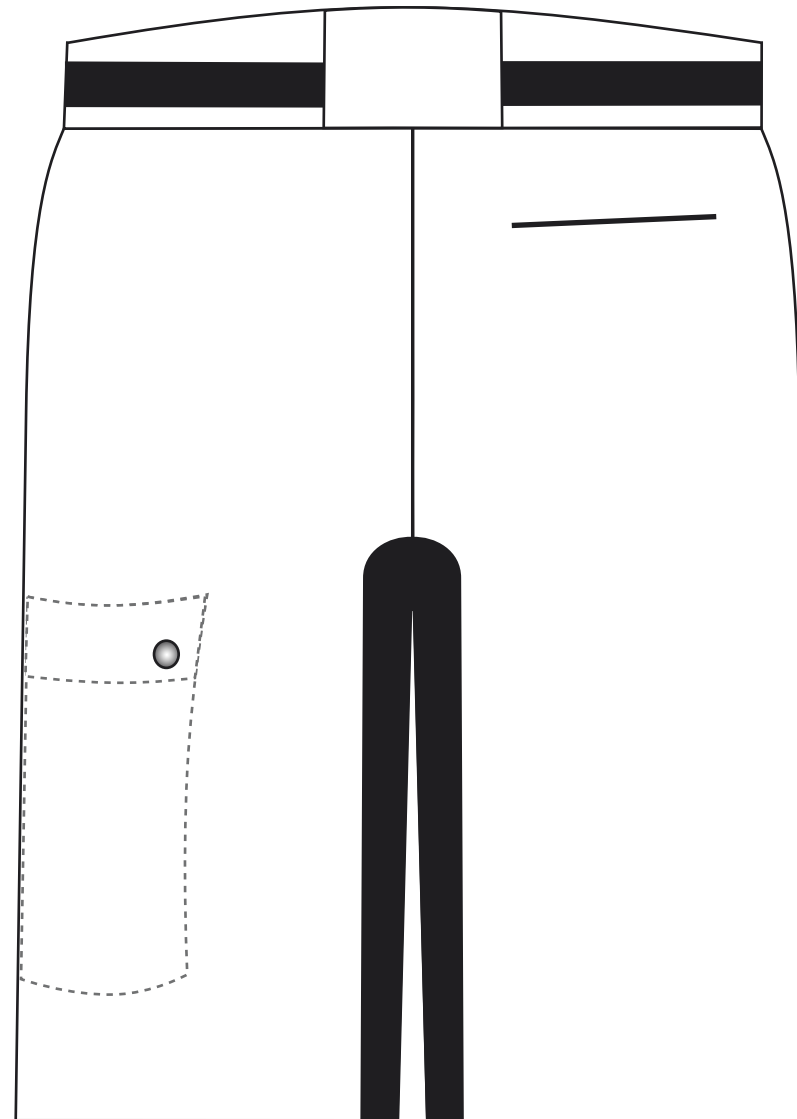

MTB FR Hose „small“

Dunkle Bereiche sind nicht gestaltbar!

Copyright by ESJOD CUSTOM SPORTS