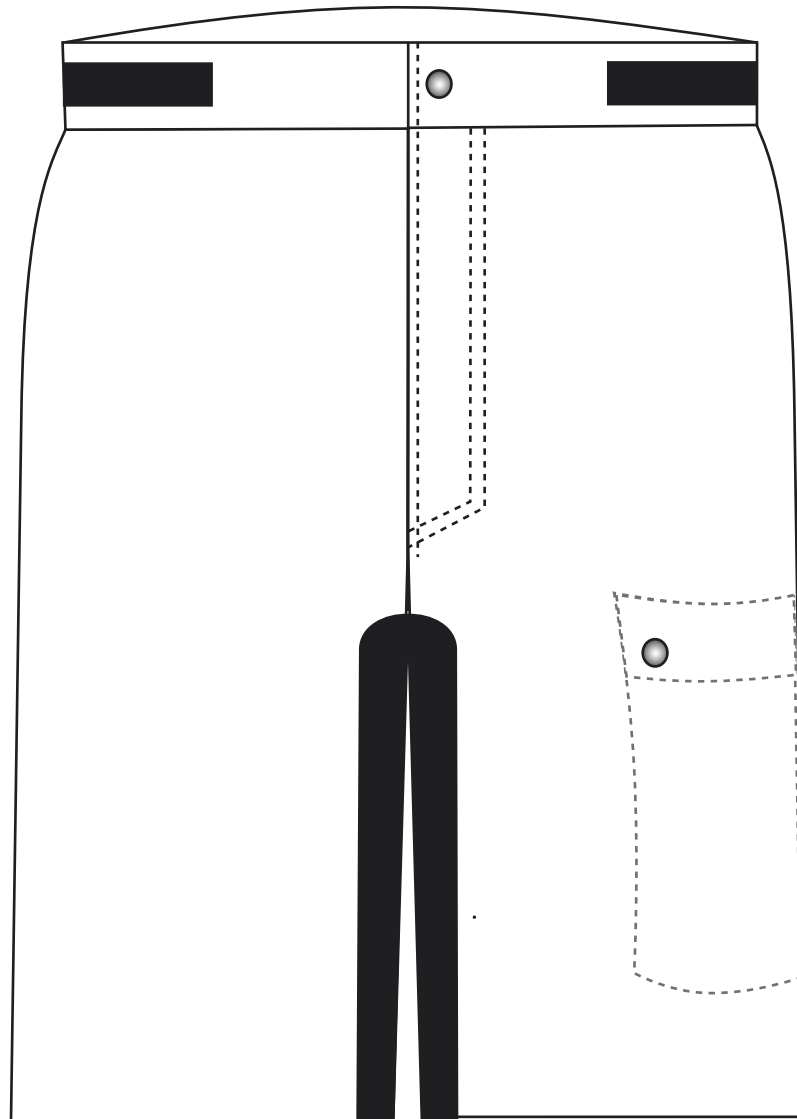

MTB FR Hose „small“

Dunkle Bereiche sind nicht gestaltbar!

Copyright by ESJOD CUSTOM SPORTS