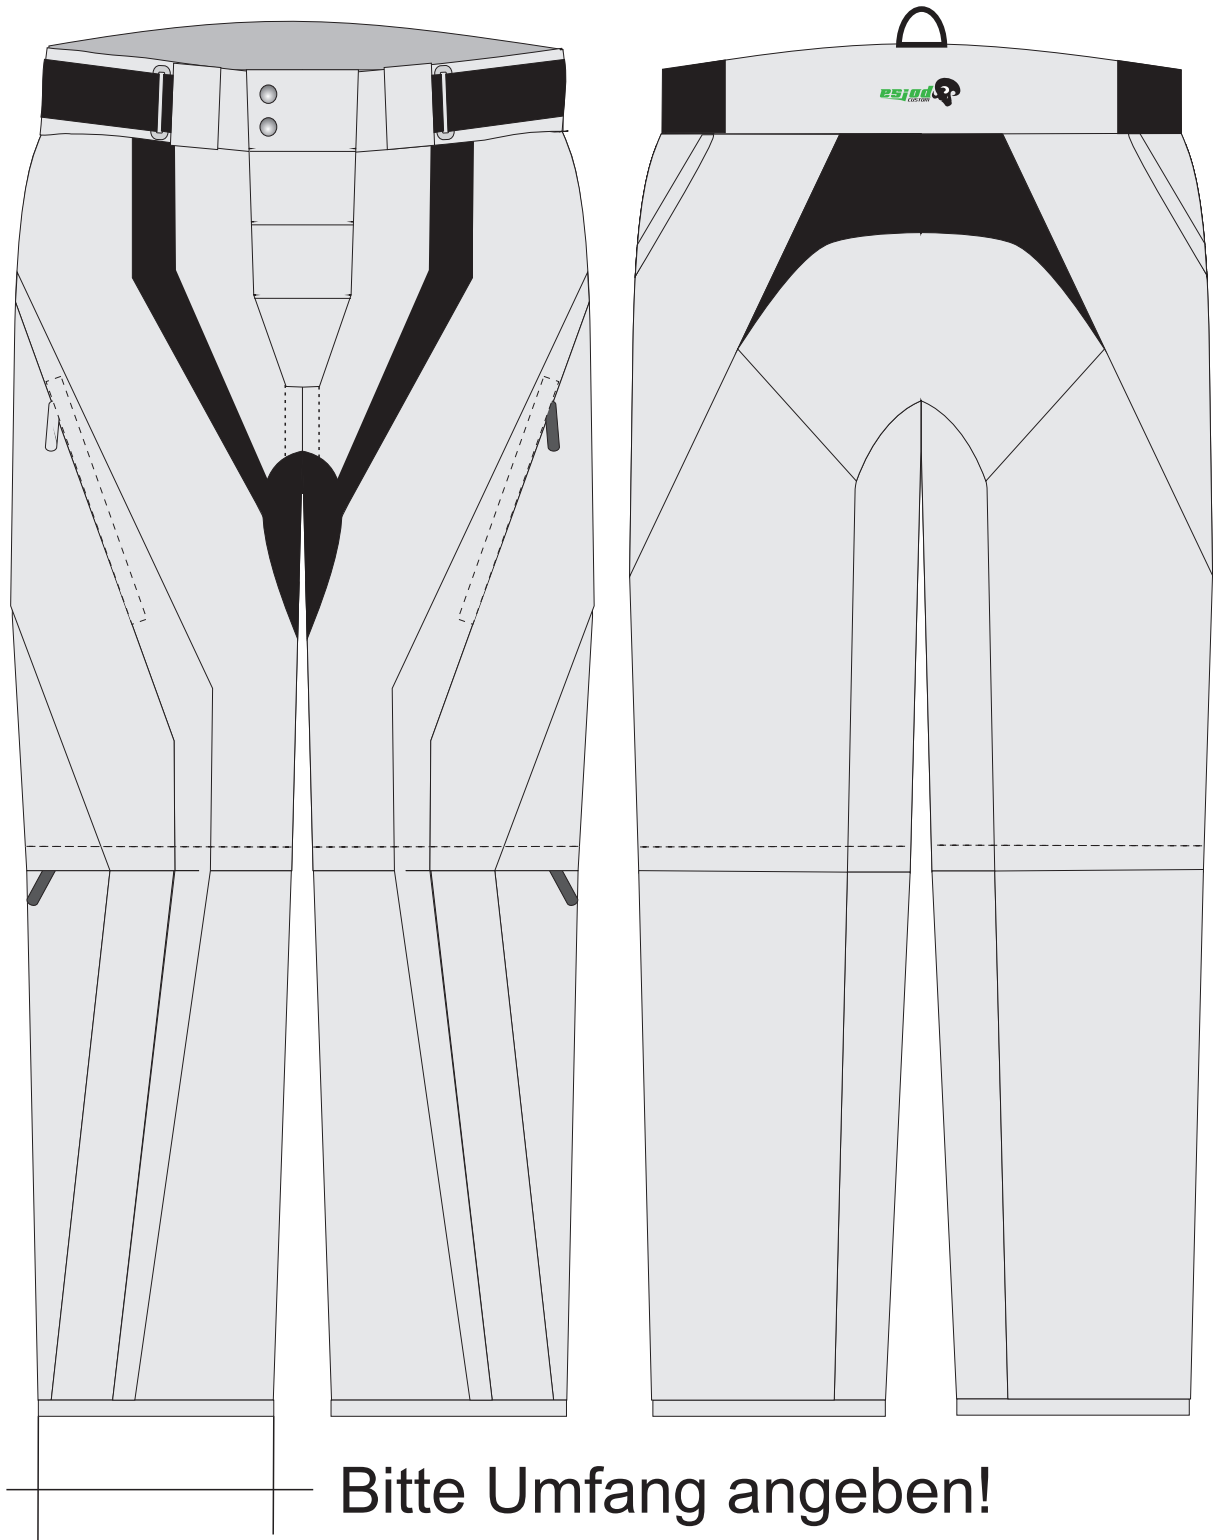

Modell 2012 mit seitlicher Bundverstellung

Bitte Umfang angeben!

Die schwarzen Bereiche sind nicht gestaltbar!