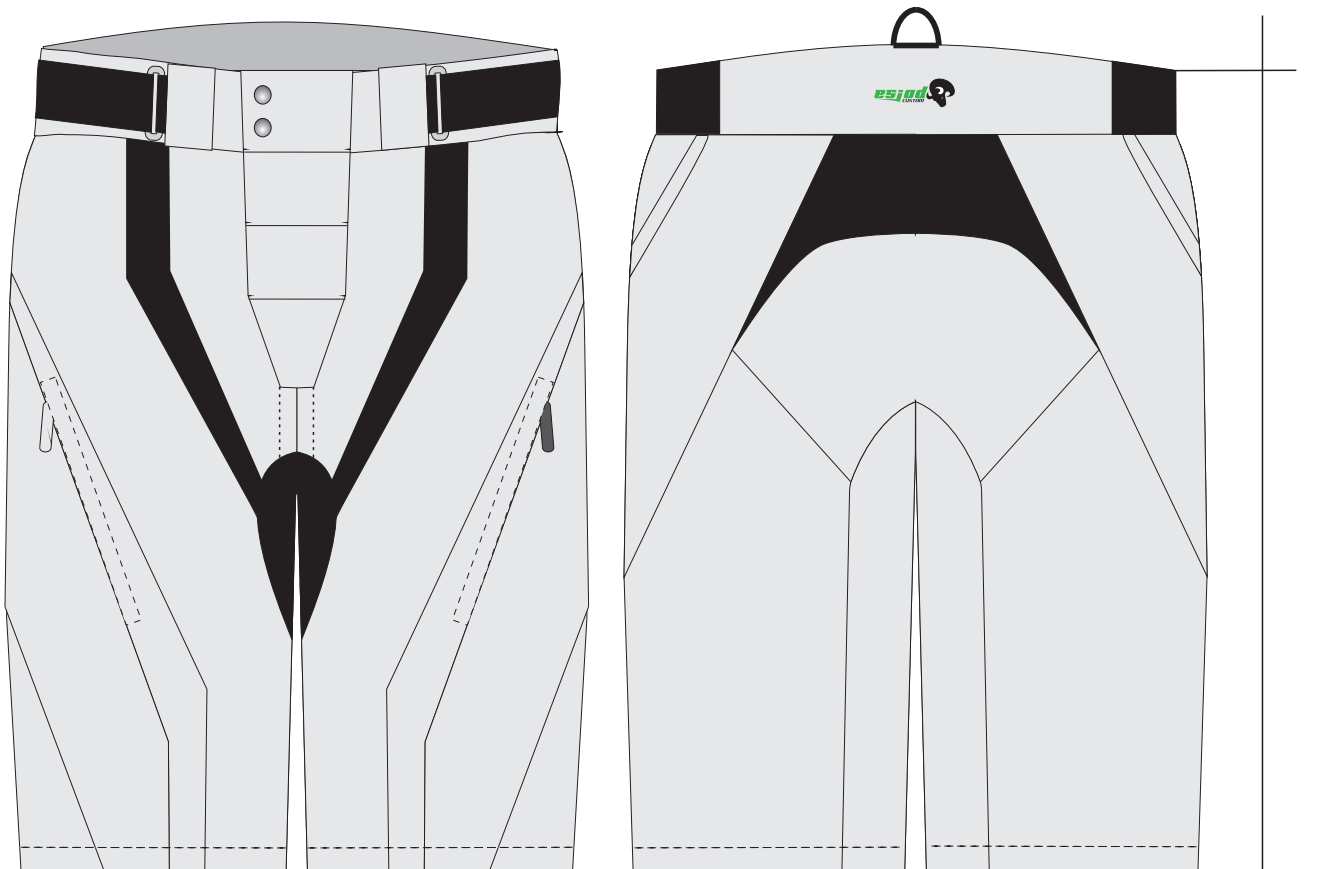

Modell 2012 mit seitlicher Bundverstellung

Seitenlänge variabel

Die schwarzen Bereiche sind nicht gestaltbar!